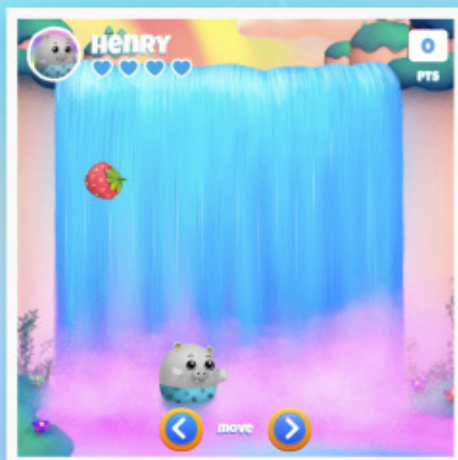

Jeux interactifs et jeux à télécharger

Les enfants peuvent se rendre sur le site de DREAMBEAMS.CA afin de s'amuser en ligne :

✓ À partir de la page principale 3 jeux interactifs sont disponibles!